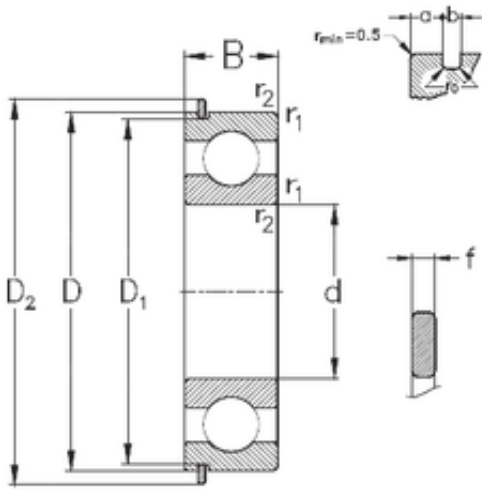

New energy Bearing Manufacturing Co.,...

20 mm x 52 mm x 15 mm NKE 6304-NR deep groove ball bearings

Bearing No. 6304-NR

Size	20x52x15 mm
Bore Diameter	20 mm
Outer Diameter	52 mm
Width	15 mm
d	20 mm
D	52 mm
B	15 mm
C	15 mm
a	2,46 mm
b	1,35 mm
f	1,12 mm
r1 min.	1,1 mm
r2 min.	1,1 mm
D1	49,73 mm
D2	57,9 mm
Weight	0,148 Kg
Basic dynamic load rating (C)	15,9 kN
Basic static load rating (C0)	7,9 kN

6304-NR Bearing 2D drawings and 3D CAD models