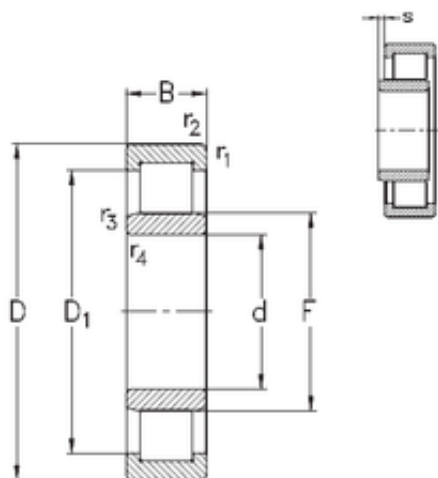

## 25 mm x 52 mm x 18 mm NKE NU2205-E-MPA cylindrical roller bearings

Bearing No. NU2205-E-MPA

Size	25x52x18 mm
Bore Diameter	25 mm
Outer Diameter	52 mm
Width	18 mm
d	25 mm
F	31,5 mm
D	52 mm
B	18 mm
C	18 mm
r1 min.	1 mm
r2 min.	1 mm
r3 min.	0,6 mm
r4 min.	0,6 mm
S	1,7 mm
Weight	0,16 Kg
Basic dynamic load rating (C)	35,1 kN
Basic static load rating (C0)	34,9 kN

NU2205-E-MPA Bearing 2D drawings and 3D CAD models