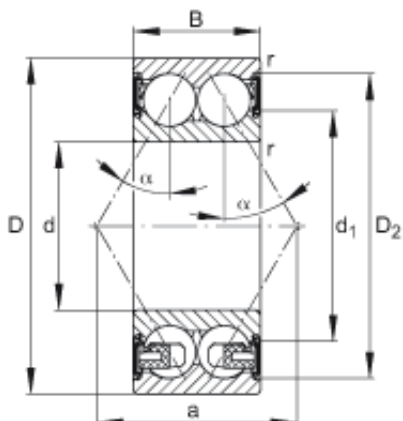

New energy Bearing Manufacturing Co.,...

20 mm x 47 mm x 20,6 mm FAG
3204-BD-2HRS-TVH angular contact ball
bearings

Bearing No. 3204-BD-2HRS-TVH

Size	20x47x20.6 mm
Bore Diameter	20 mm
Outer Diameter	47 mm
Width	20,6 mm
d	20 mm
D	47 mm
B	20,6 mm
a	27,868 mm
D ₂	42,3 mm
D _{a max}	41,4 mm
d ₁	29,3 mm
d _{a min}	25,6 mm
r _{a max}	1 mm
r _{min}	1 mm
	30 ° / Angle
m	0,15 kg / Weight
C _r	20600 N / Dynamic load rating (radial)
C _{0r}	12900 N / Static load rating (radial)
C _{ur}	870 N / Fatigue limit load, radial
n _G	9800 1/min / Limiting speed
n _B	15000 1/min / Reference speed

3204-BD-2HRS-TVH Bearing 2D drawings and 3D CAD models

New energy Bearing Manufacturing Co.,...